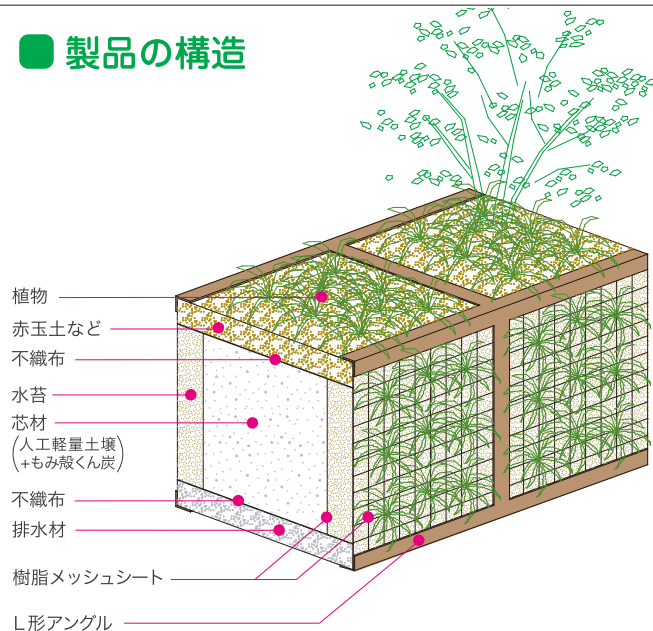

立体型緑化工法
BIO CUBE
[バイオキューブ]

みどりとともに… 風土になるLandscape

人工的な建物に立体的な緑の空間を創出することで
季節の花や実が彩りを与え、訪れる生きものが
都市生活に潤いを与えてくれます。
弊社独自の立体型緑化工法である「バイオキューブ」は
本来みどりとともにあるべき人と地域を
やさしい景観という絆で結びます。

みどりとともに

株式会社 **石勝エクステリア**

www.ishikatsu.co.jp

■ 製品の特徴

● 多面的な緑化を実現

立体形状で複数面に植栽ができることから、平面植栽に比べて緑の面積を2～3倍に増やすことができます。

● 生物多様性に配慮した植栽が可能

連続した基盤により、根が自由に伸長できることから植物に負荷をかけない自然な生育環境を実現しています。それにより多様な植物による植栽が可能です。

● バイオキューブの形状は自由

高さ、幅など場所に合わせて形状を自由に変えられます。上面に座面を取付けるとベンチとして利用することも可能です。

● 置くだけ、簡単

箱型なのでバルコニーやテラスなど植栽しにくい場所でも手軽に緑化ができます。移動も可能で大きな工事が必要ありません。

■ 製品の構造

■ 製品の構成資材

赤玉土

不織布

水苔

芯材 (人工軽量土壌)