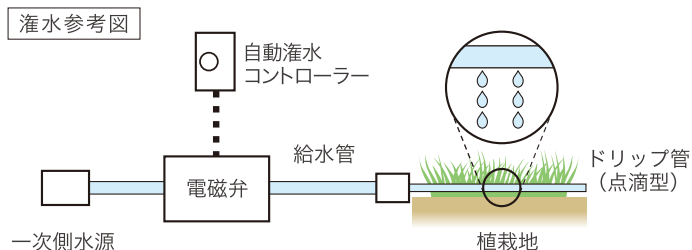

もみ殻くん炭

排水材 (パーライト)

樹脂メッシュシート

■ 植栽事例

草花から山野草、地被類、小さい樹木まで多品種の植栽が可能です。

中木 (イロハモミジ)

低木 (ヒュウガミズキ)

地被 (オタフクナンテン)

つる植物 (ハツユキカズラ)

宿根草 (ヤブラン)

シダ類 (ファイリノモトソウ)

■ 灌水 (水やり) について

自動灌水装置により水やりを制御します。季節ごとに適した水量、適した時間に灌水します。また、点滴型のドリップ管を使用することで植物に安定した水量の灌水が可能になります。

■ バイオキューブ施工事例

集合住宅

集合住宅